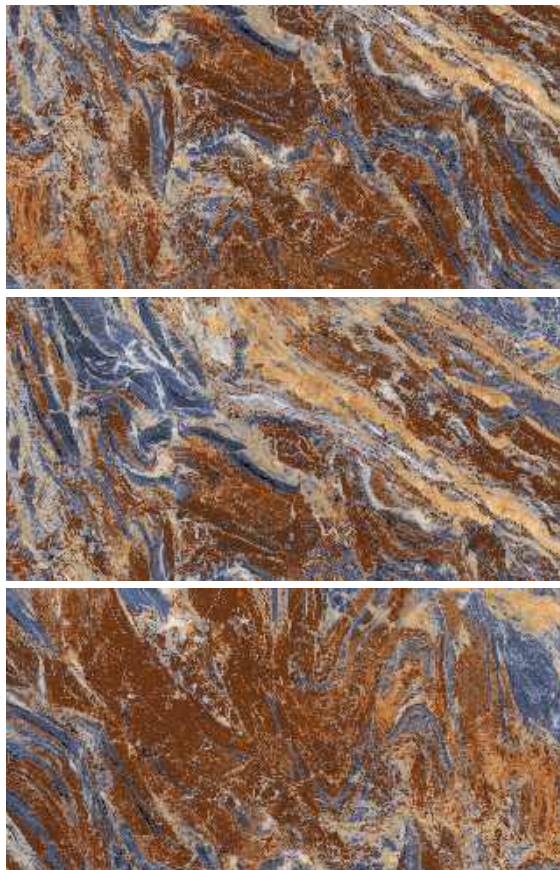

H I G H G L O S S
Reflect

60x120 CM
H I G H G L O S S