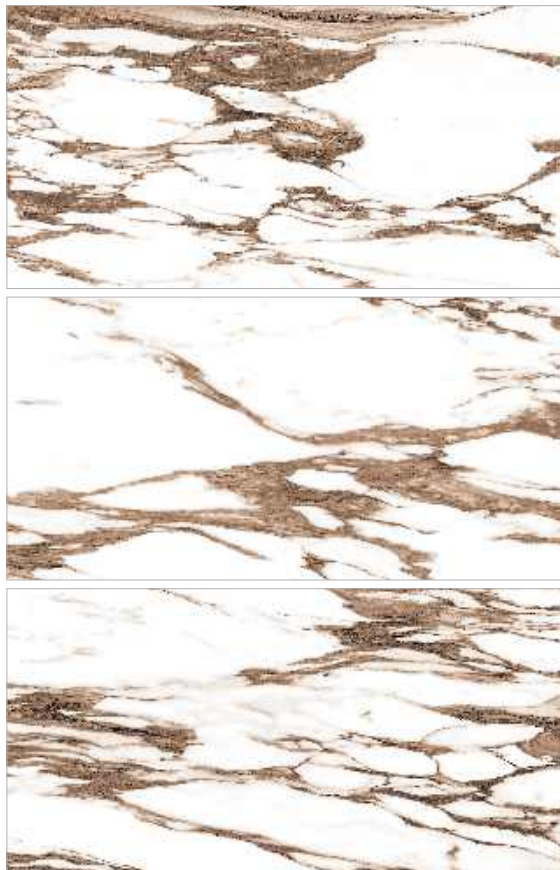

60x120 CM
H I G H G L O S S

RUJANO CHOCO

H I G H G L O S S
Reflect

60x120 CM
H I G H G L O S S

MANYA WHITE

H I G H G L O S S
Reflect

60x120 CM
H I G H G L O S S

MANYA BROWN