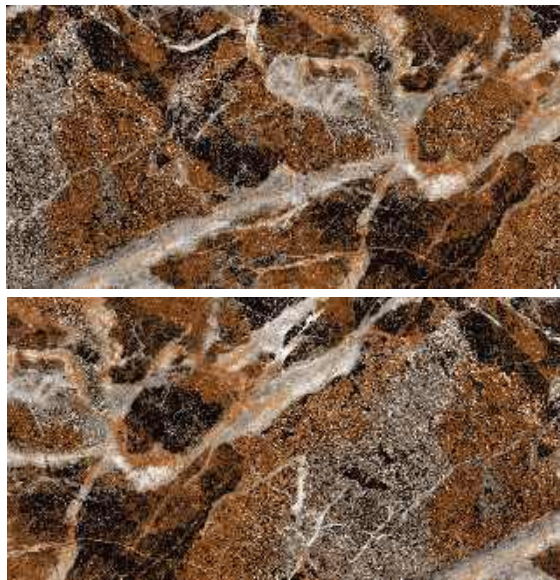

H I G H G L O S S
Reflect
REFLECT

60x120 CM
H I G H G L O S S